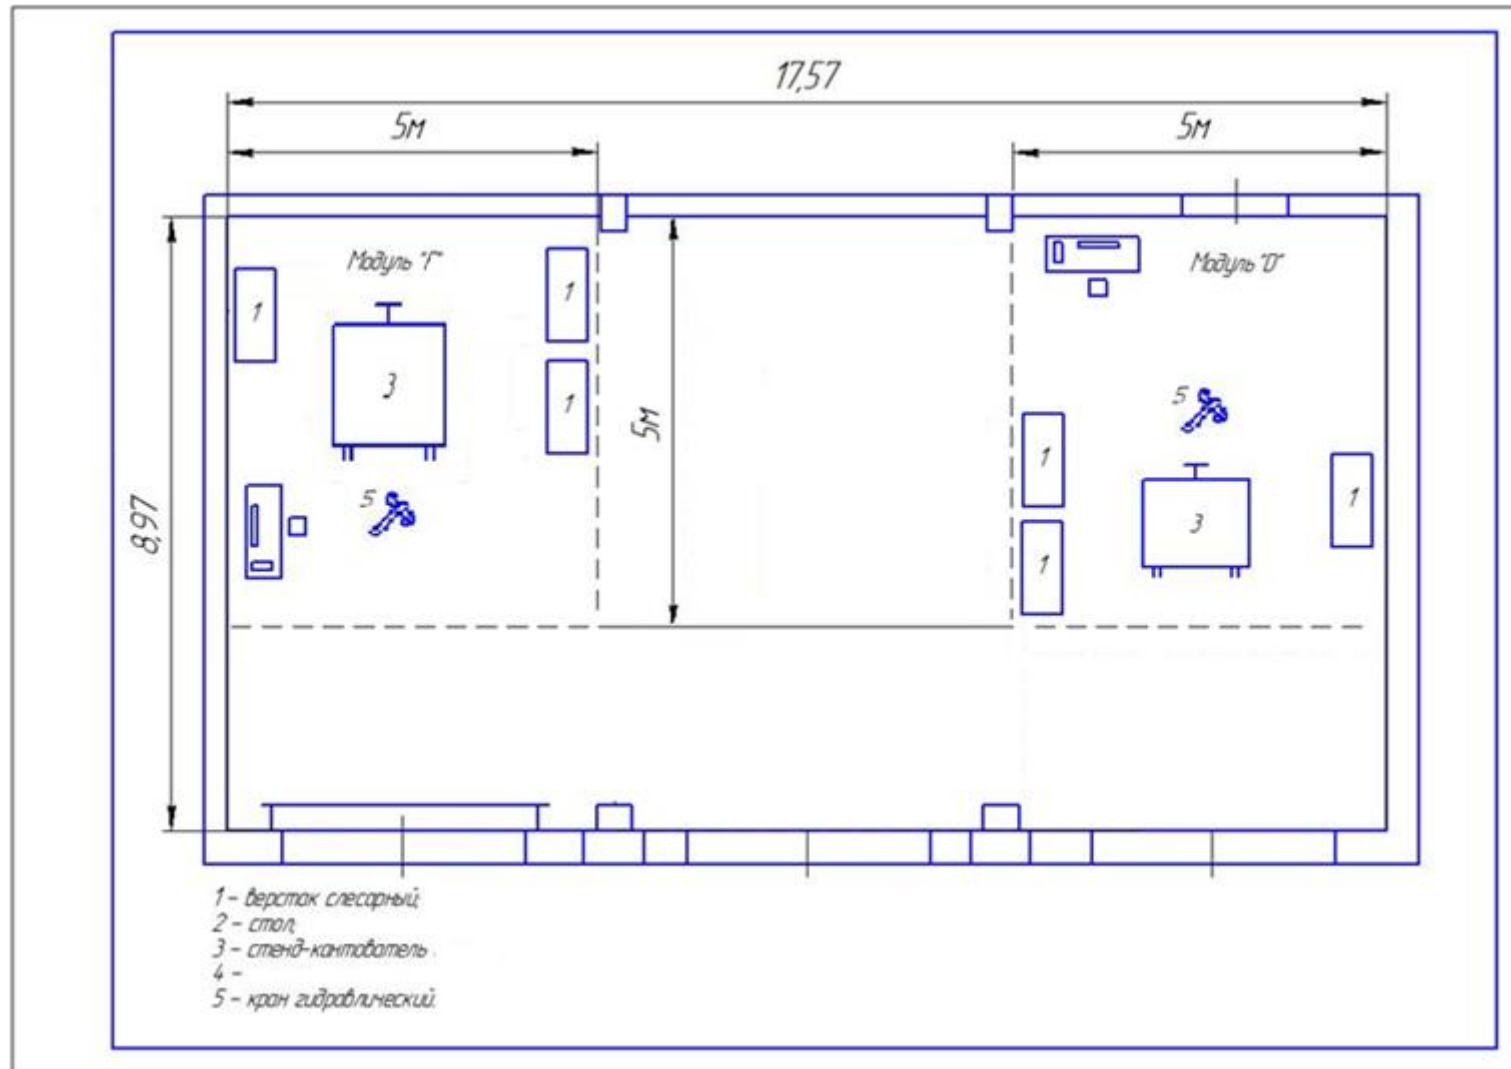

На площадке располагаются 4 рабочих места (модуля):

- модуль «А»
- модуль «Б»
- модуль «В»

Покрытие пола – керамическая плитка.

Имеется подключение к сети 220В и 380В с устройствами защитного отключения и заземлением.

2. Зона работы конкурсантов №2 - 157,6 кв.м.

На площадке располагаются 2 рабочих места (модули «Г» и «Д»)

3. Комната экспертов – площадь 37,9 кв. м.

4. Комната участников (медиазона) – 65,44 кв. м.

5. Раздевалка – 15,9 кв. м.

6. Комната главного эксперта (склад) – 10,16 кв.м.

Зона работы конкурсантов №1 (учебная СТО)
(г. Санкт-Петербург, ул. Салова, д. 63, 1 этаж)

Зона работы конкурсантов №2 – пом. № 106 (г. Санкт-Петербург, ул. Салова 63, 1-й этаж)