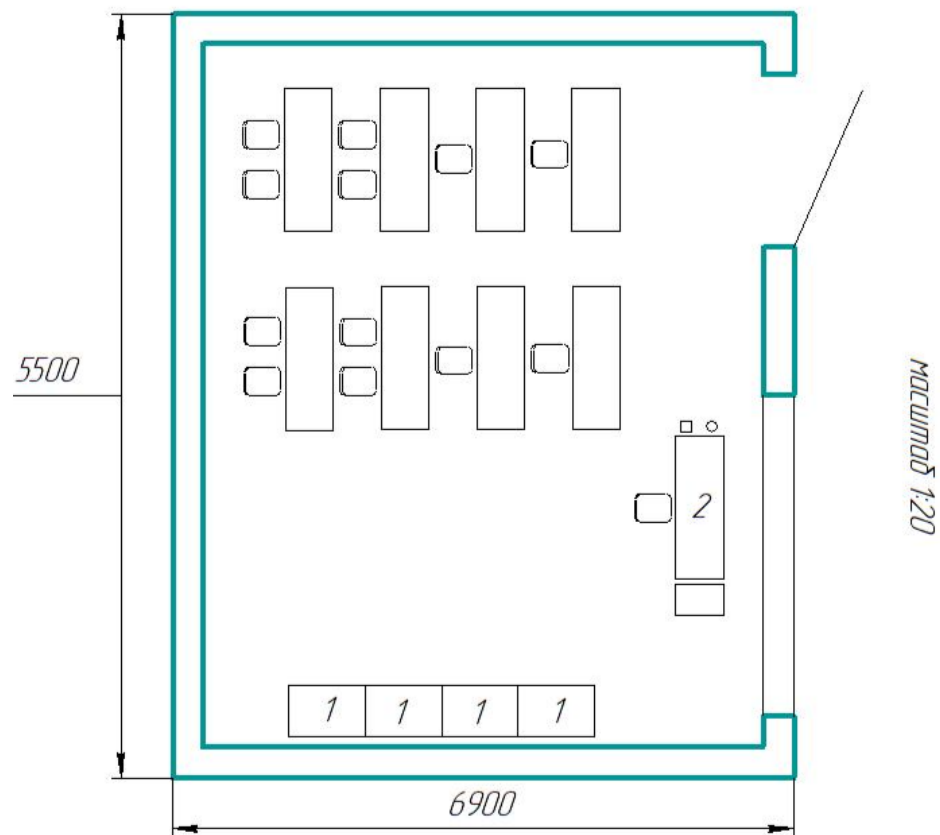

Комната экспертов – пом. №149
(г. Санкт-Петербург, ул. Салова, д. 63, 1 этаж)

- 1- Шкаф гардеробный металлический
- 2- Стол письменный
- 3- Рабочее место экспертов