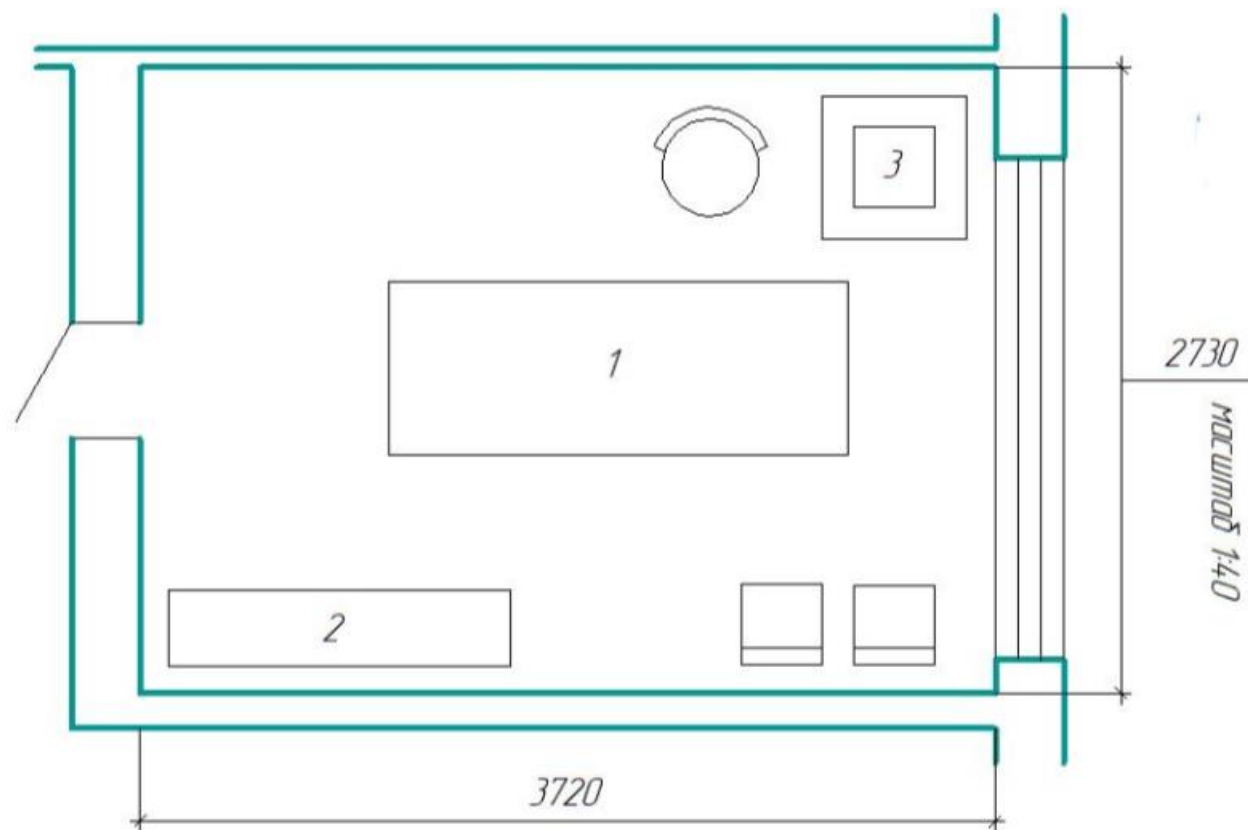

Комната главного эксперта – пом. № 250 (г. Санкт-Петербург, ул. Салова 63, 2-й этаж)

- 4- Стол письменный
- 5- Стеллаж
- 6- Принтер