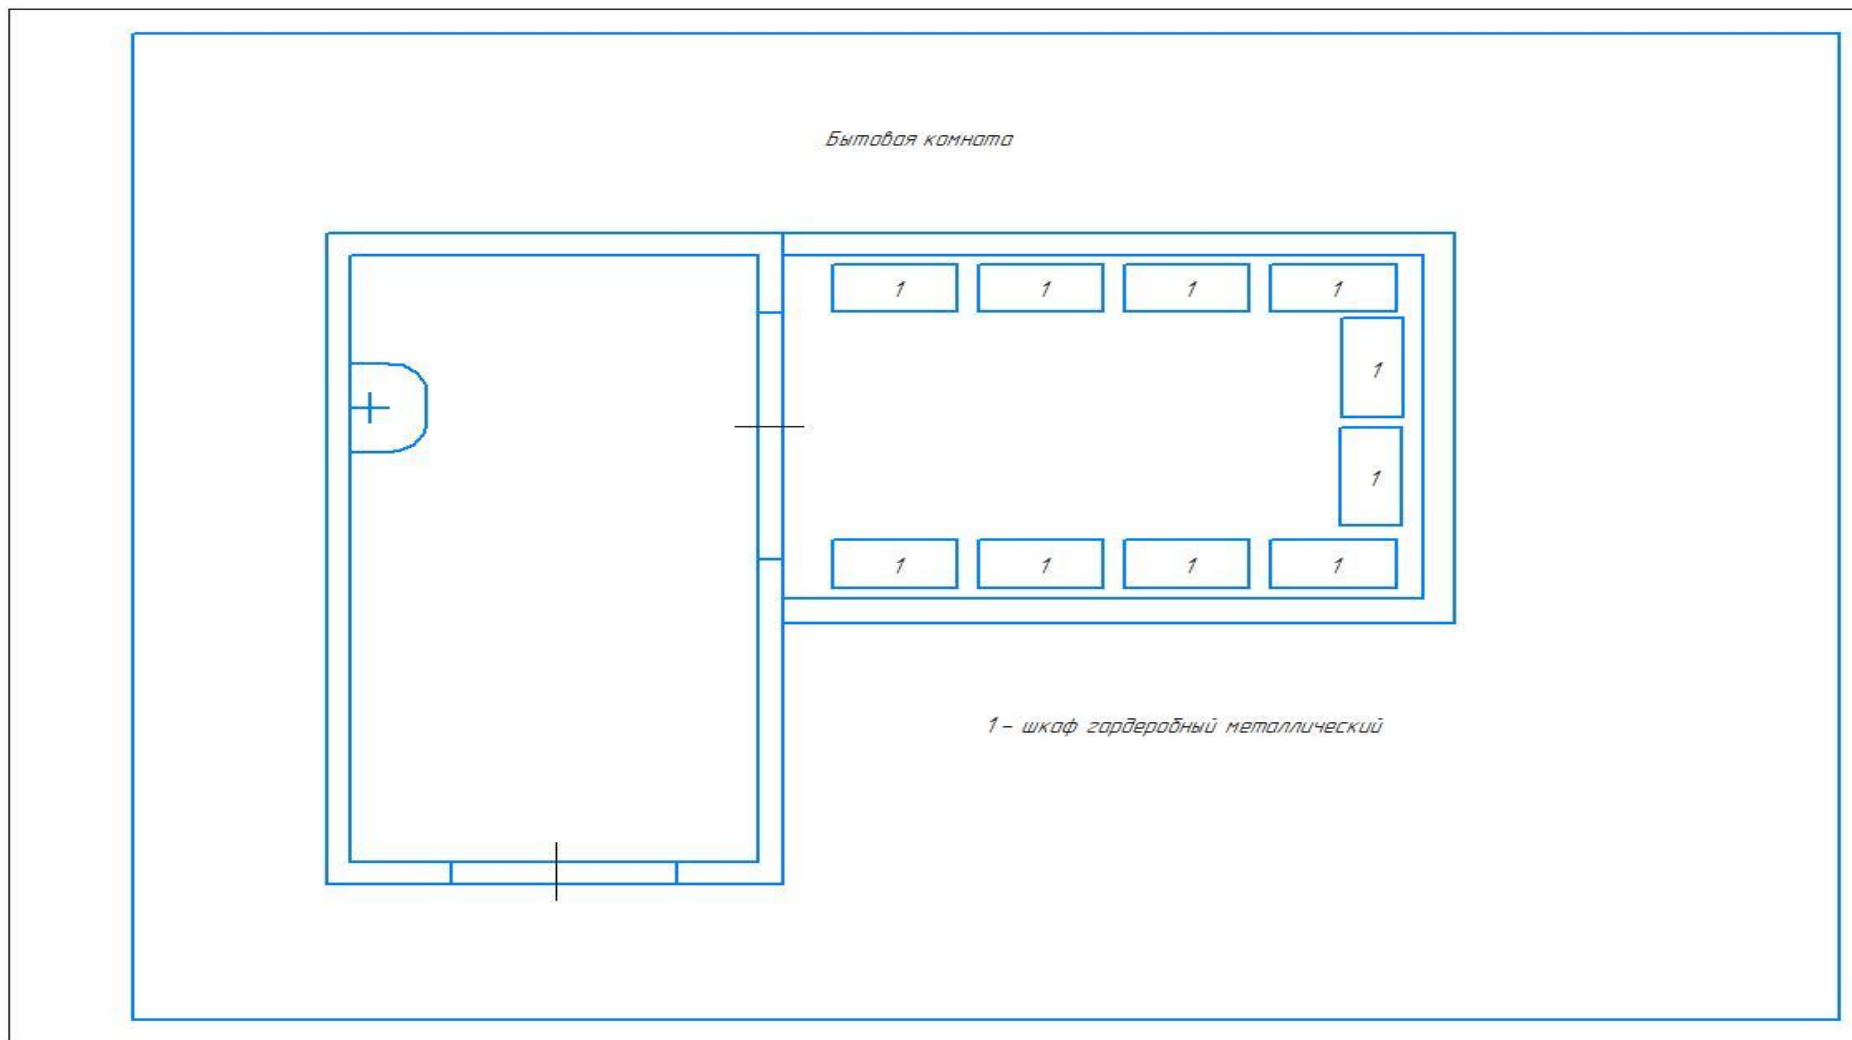

Раздевалка пом. № 113 (г. Санкт-Петербург, ул. Салова, д. 63, 1 этаж)