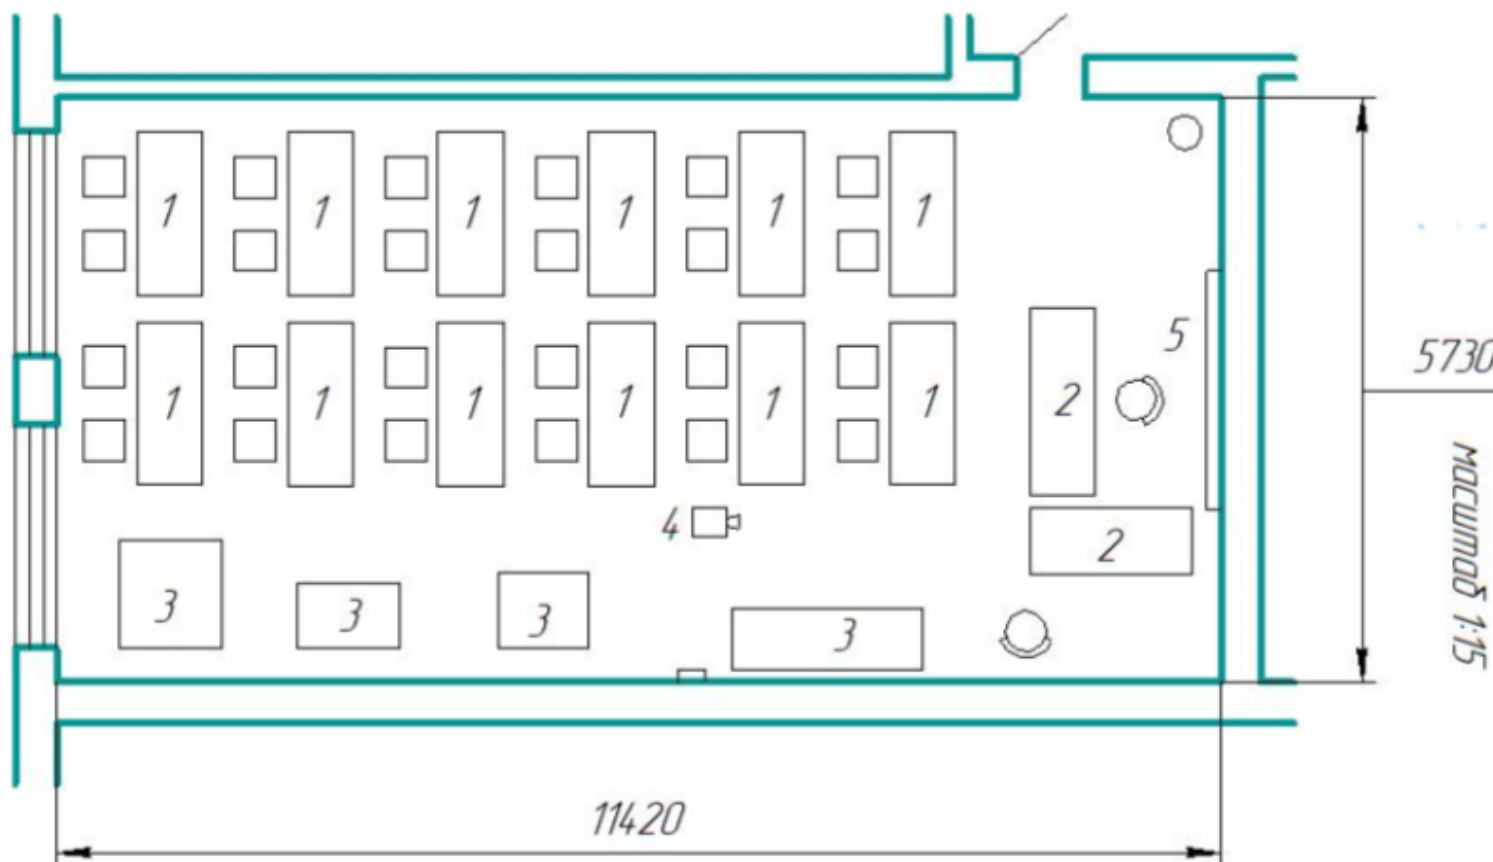

Комната участников (медиазона) – пом. № 254 (г. Санкт-Петербург, ул. Салова 63, 2-й этаж)

- 1- Стол ученический
- 2- Стол письменный
- 3- Учебная мебель
- 4- Проектор
- 5- Экран