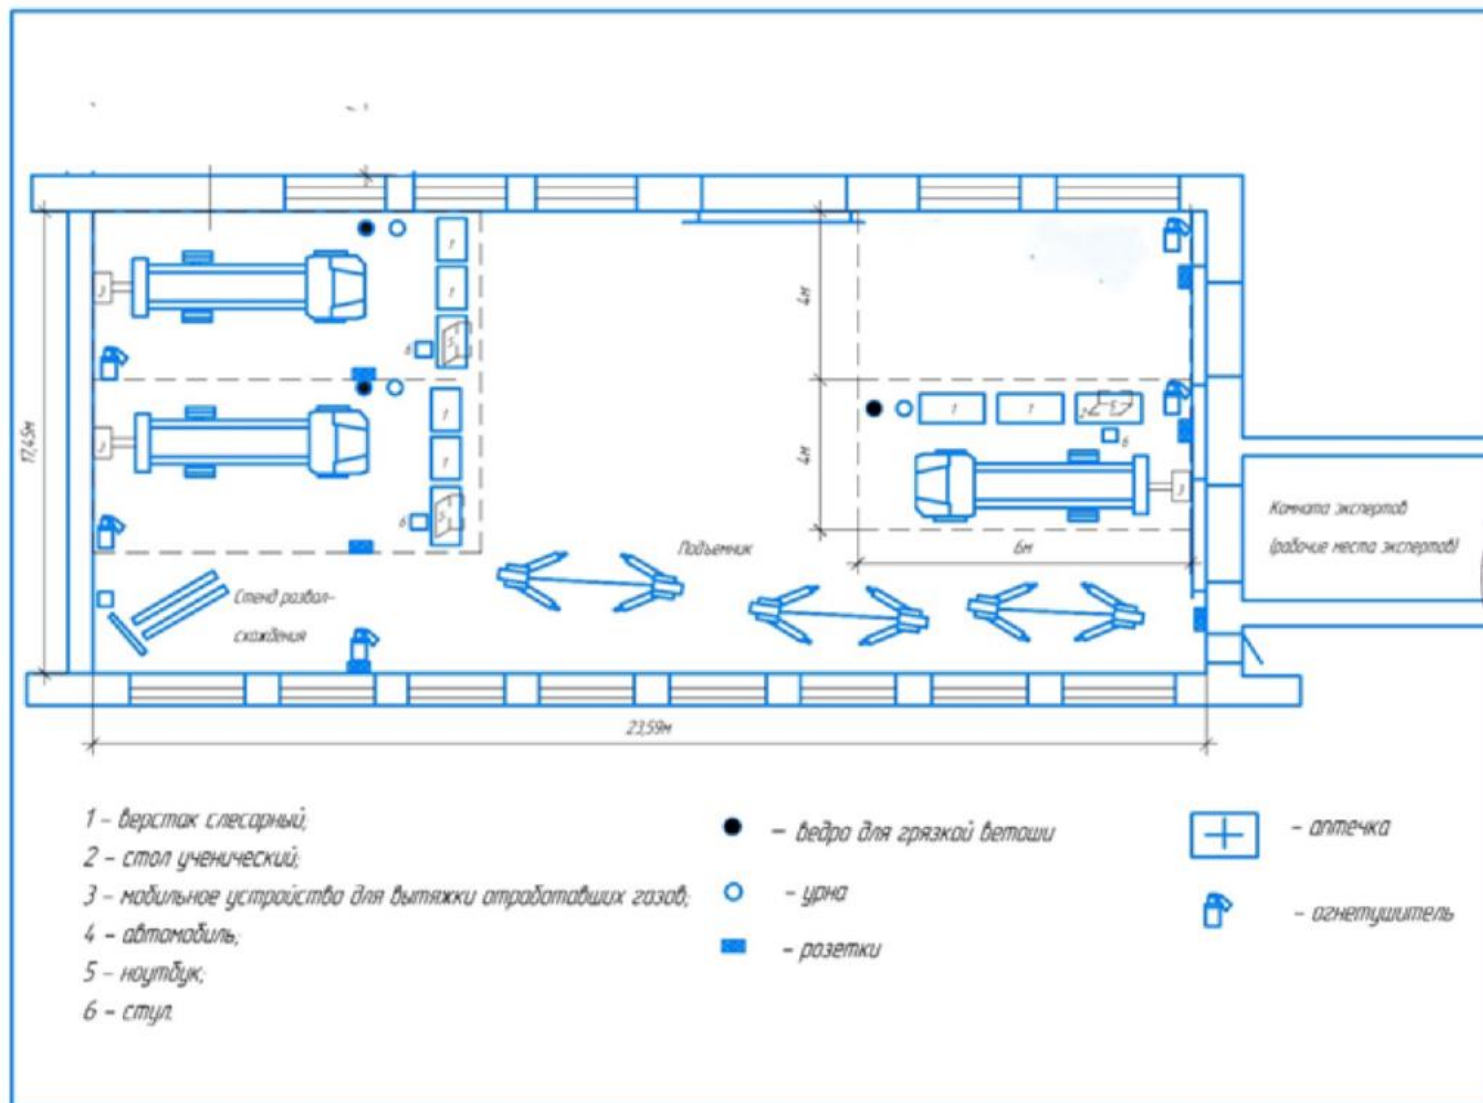

На площадке располагаются 4 рабочих места (модуля):

- модуль «А»
- модуль «Б»
- модуль «В»

Покрытие пола – керамическая плитка.

Имеется подключение к сети 220В и 380В с устройствами защитного отключения и заземлением.

2. Зона работы конкурсантов №2 - 157,6 кв.м.

На площадке располагаются 2 рабочих места (модули «Г» и «Д»)

3. Комната экспертов – площадь 37,9 кв. м.

4. Комната участников (медиазона) – 65,44 кв. м.

5. Раздевалка – 15,9 кв. м.

6. Комната главного эксперта (склад) – 10,16 кв.м.

Зона работы конкурсантов №1 (учебная СТО)
(г. Санкт-Петербург, ул. Салова, д. 63, 1 этаж)

Зона работы конкурсантов №2 – пом. № 106 (г. Санкт-Петербург, ул. Салова 63, 1-й этаж)