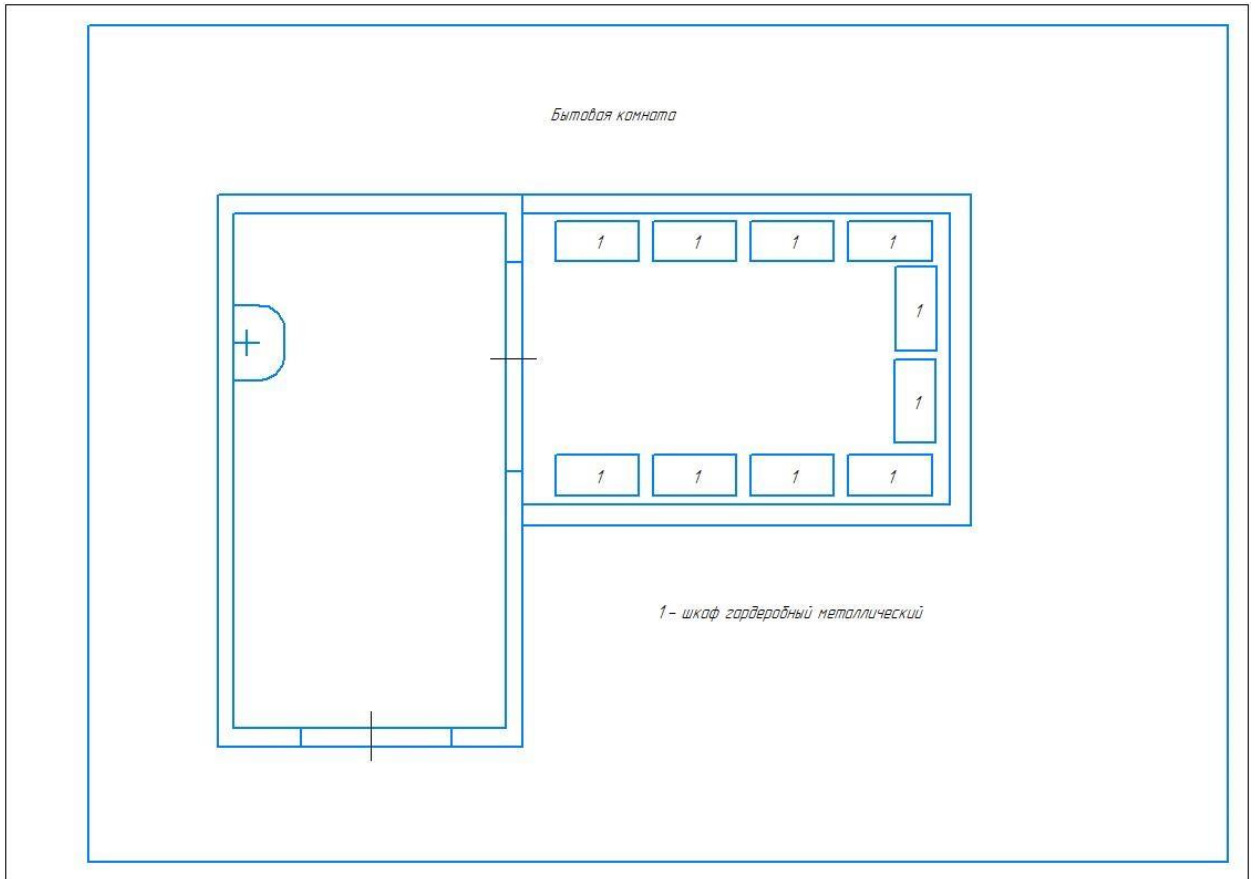

Раздевалка пом. № 113

Комната участников (медиазона) –
пом. № 107

Комната главного эксперта;
комната экспертов – пом. № 149

Площадка проведения
регионального чемпионата
«Профессионалы», модуль «А»
(ауд. 326)

Площадка проведения
регионального чемпионата
«Профессионалы» (учебная СТО)
Модуль «Б» «Е» «Ж».

План застройки. Автордром

Модуль «В» «Г»

Автордром академии транспортных технологий (г. Санкт-Петербург ул. Салова участок 36, у дома 74)

Условные обозначения:

- 1.Стакан
- 2.Разворот в ограниченном пространстве
- 3.Звезд в док
- 4.Параллельная парковка
- 5.Прямолнейное движение задним ходом и парковка на погрузочной платформе
- 6.Змейка
- 7.Тоннельные ворота
- 8.Колея
- 9.Круг