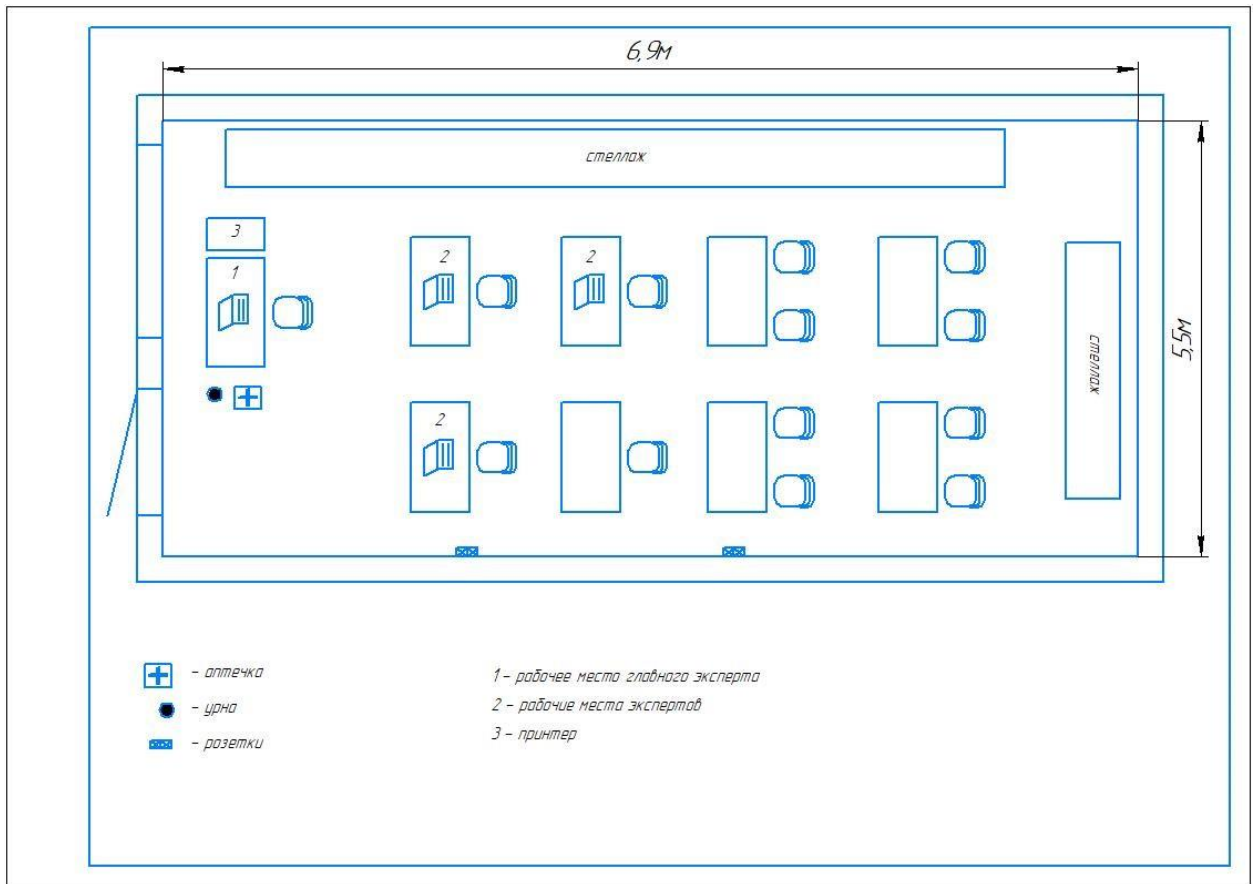

Раздевалка пом. № 113

Комната участников (медиазона) –
пом. № 107

Комната главного эксперта;
комната экспертов – пом. № 149

Площадка проведения
регионального чемпионата
«Профессионалы», модуль «А»
(ауд. 326)

Площадка проведения
регионального чемпионата
«Профессионалы» (учебная СТО)
Модуль «Б» «Е» «Ж».

План застройки. Автордром

Модуль «В» «Г»

Автордром академии транспортных технологий (г. Санкт-Петербург ул. Салова участок 36, у дома 74)

Условные обозначения:

- 1.Стакан
- 2.Разворот в ограниченном пространстве
- 3.Звезд в док
- 4.Параллельная парковка
- 5.Прямолнейное движение задним ходом и парковка на погрузочной платформе
- 6.Змейка
- 7.Тоннельные ворота
- 8.Колея
- 9.Круг