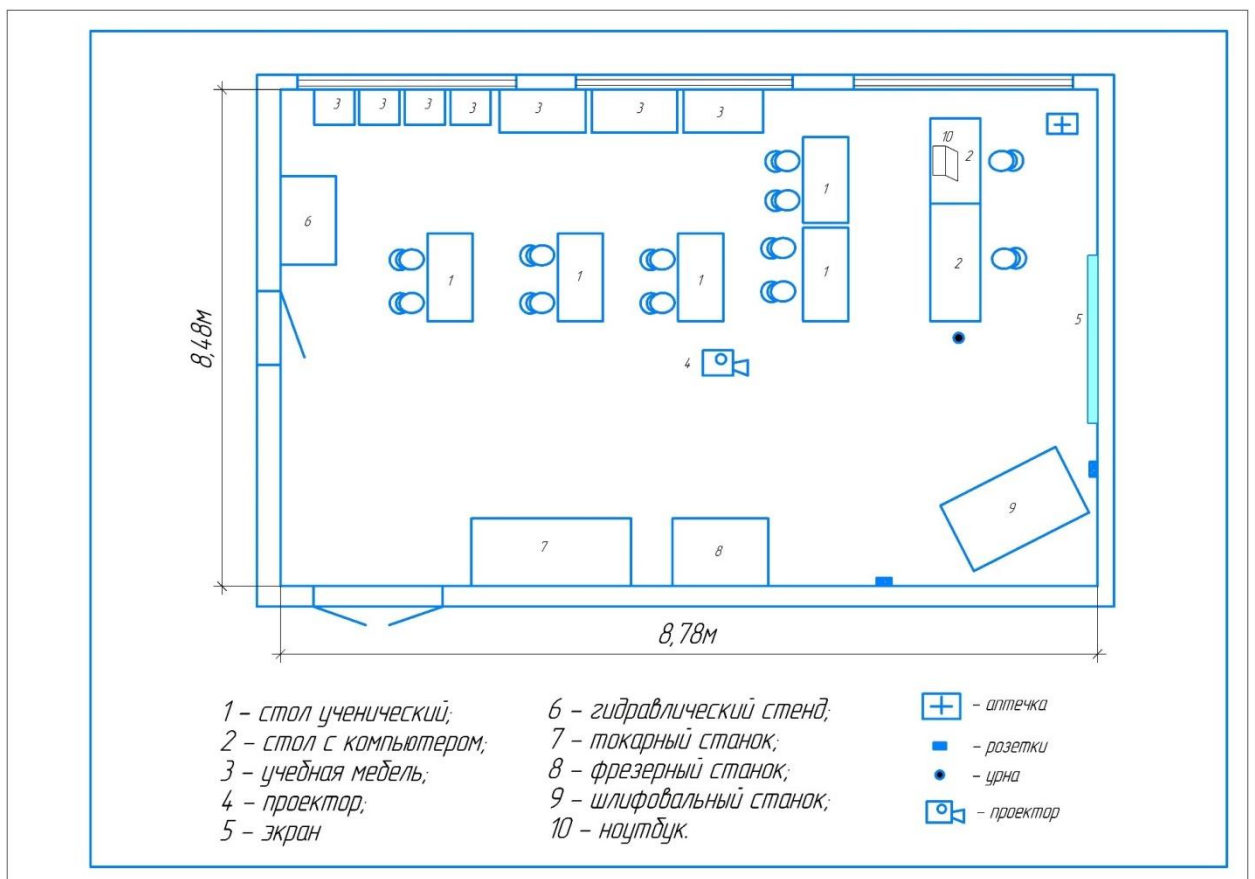

Раздевалка пом. № 113

Комната участников (медиазона) –
пом. № 107

Комната главного эксперта;
комната экспертов – пом. № 149

Площадка проведения
регионального чемпионата
«Профессионалы», модуль «А»
(ауд. 326)

Площадка проведения
регионального чемпионата
«Профессионалы» (учебная СТО)
Модуль «Б» «Е» «Ж».

План застройки. Автордром

Модуль «В» «Г»

Автордром академии транспортных технологий (г. Санкт-Петербург ул. Салова участок 36, у дома 74)

Условные обозначения:

- 1.Стакан
- 2.Разворот в ограниченном пространстве
- 3.Звезд в док
- 4.Параллельная парковка
- 5.Прямолнейное движение задним ходом и парковка на погрузочной платформе
- 6.Змейка
- 7.Тоннельные ворота
- 8.Колея
- 9.Круг