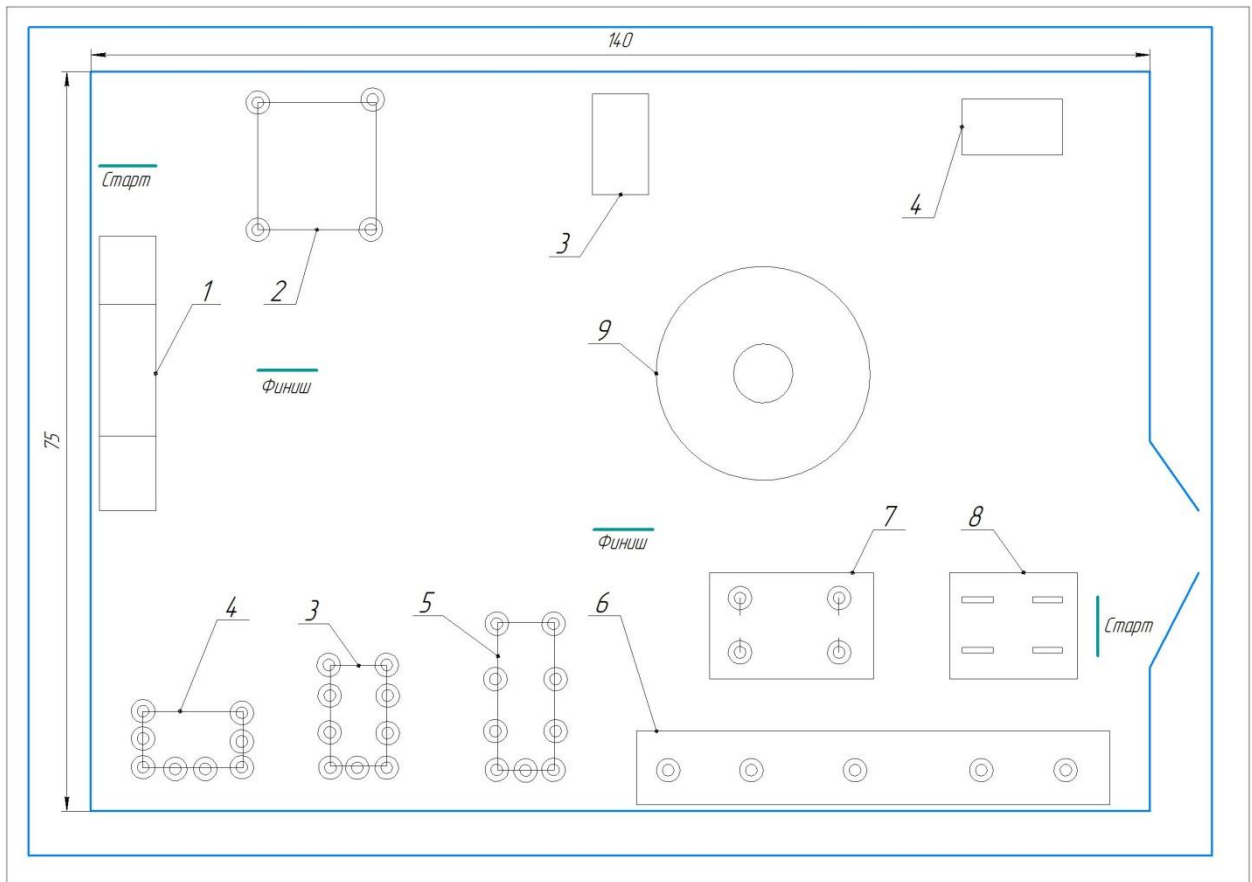

Раздевалка пом. № 113

Комната участников (медиазона) –
пом. № 107

Комната главного эксперта;
комната экспертов – пом. № 149

Площадка проведения
регионального чемпионата
«Профессионалы», модуль «А»
(ауд. 326)

Площадка проведения
регионального чемпионата
«Профессионалы» (учебная СТО)
Модуль «Б» «Е» «Ж».

План застройки. Автордром

Модуль «В» «Г»

Автордром академии транспортных технологий (г. Санкт-Петербург ул. Салова участок 36, у дома 74)

Условные обозначения:

- 1.Стакан
- 2.Разворот в ограниченном пространстве
- 3.Звезд в док
- 4.Параллельная парковка
- 5.Прямолнейное движение задним ходом и парковка на погрузочной платформе
- 6.Змейка
- 7.Тоннельные ворота
- 8.Колея
- 9.Круг