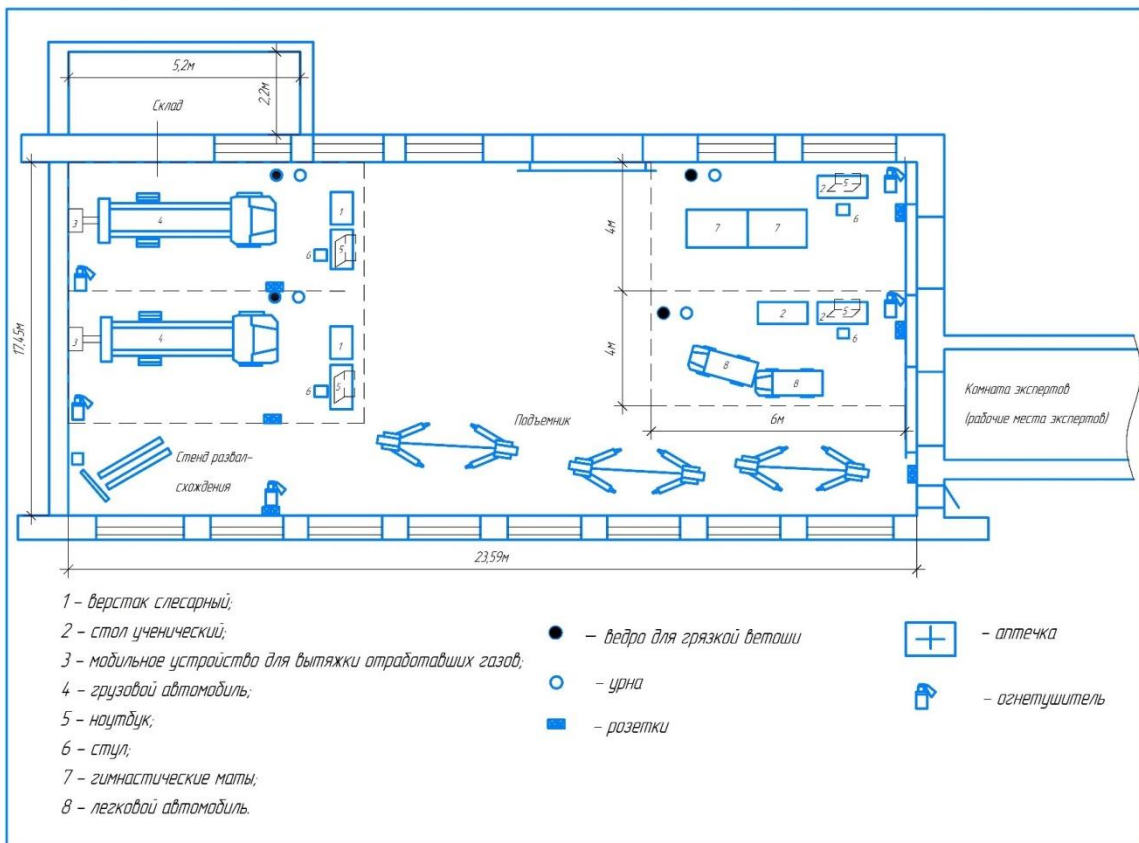

Раздевалка пом. № 113

Комната участников (медиазона) –
пом. № 107

Комната главного эксперта;
комната экспертов – пом. № 149

Площадка проведения
регионального чемпионата
«Профессионалы», модуль «А»
(ауд. 326)

Площадка проведения
регионального чемпионата
«Профессионалы» (учебная СТО)
Модуль «Б» «Е» «Ж».

План застройки. Автордром

Модуль «В» «Г»

Автордром академии транспортных технологий (г. Санкт-Петербург ул. Салова участок 36, у дома 74)

Условные обозначения:

- 1.Стакан
- 2.Разворот в ограниченном пространстве
- 3.Звезд в док
- 4.Параллельная парковка
- 5.Прямолнейное движение задним ходом и парковка на погрузочной платформе
- 6.Змейка
- 7.Тоннельные ворота
- 8.Колея
- 9.Круг